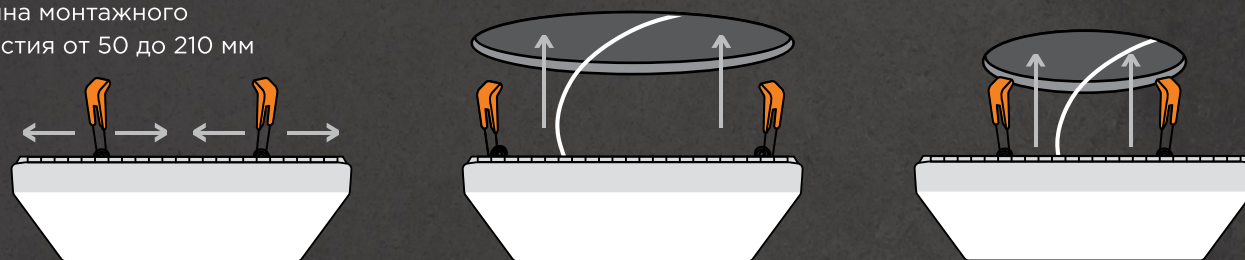

Встраиваемые светодиодные панели серии FL имеют механизм регулировки монтажного диаметра, который позволяет заменить старый светильник, не меняя монтажное отверстие.

Установить такую панель не составит проблем. Высота корпуса позволит сэкономить потолочное пространство и является идеальным решением для помещений с низкими потолками. Лаконичный дизайн светильника идеально впишется в любой интерьер. Светодиодные панели SLP-FL можно использовать как для освещения помещений общественного пользования и коммерческой недвижимости, так и для бытового сектора.

**РЕГУЛИРУЕМЫЙ
МОНТАЖНЫЙ ДИАМЕТР**

**РАВНОМЕРНЫЙ
ЯРКИЙ СВЕТ**

**ЗАЩИТА ОТ СКАЧКОВ
НАПЯЖЕНИЯ**

**ДРАЙВЕР
В КОМПЛЕКТЕ**

Ширина монтажного
отверстия от 50 до 210 мм

Артикул	Мощность, Вт	Цветовая температура, К	Световой поток, Лм	Монтажное отверстие, мм	Размер ДхШхВ, мм	Количество в коробке, шт	
4690612041773	10	4 000 К	900	Ø 50-75	100 x 100 x 25	60 шт	NEW
4690612041780	10	6 500 К	900	Ø 50-75	100 x 100 x 25	60 шт	NEW
4690612041797	18	4 000 К	1 620	Ø 50-100	120 x 120 x 25	60 шт	NEW
4690612041803	18	6 500 К	1 620	Ø 50-100	120 x 120 x 25	60 шт	NEW
4690612041810	24	4 000 К	2 160	Ø 50-160	170 x 170 x 25	40 шт	NEW
4690612041827	24	6 500 К	2 160	Ø 50-160	170 x 170 x 25	40 шт	NEW
4690612041834	36	4 000 К	3 240	Ø 50-210	225 x 225 x 25	20 шт	NEW
4690612041841	36	6 500 К	3 240	Ø 50-210	225 x 225 x 25	20 шт	NEW