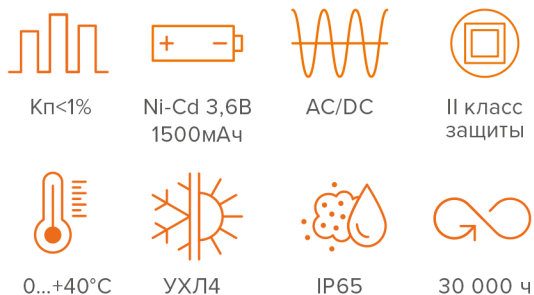

НОВИНКА. АВАРИЙНЫЕ СВЕТОДИОДНЫЕ СВЕТИЛЬНИКИ ДБО03 ОРИЕНТИР

ОСОБЕННОСТИ

- ◆ Возможность переключения режима AC/DC
- ◆ Работа от аккумулятора до 3-х часов
- ◆ Защита аккумулятора от глубокого разряда и перезаряда
- ◆ Световой поток в обычном и аварийном режиме — 184 лм
- ◆ Цветовая температура 6500K
- ◆ Высокая степень защиты IP65
- ◆ Применяется с различными знаками безопасности и пиктограммами*

Светильники предназначены для обеспечения аварийного эвакуационного освещения и указания путей выхода в случае прекращения подачи электроэнергии.

Мощность, Вт	Световой поток, лм	А, мм	В, мм	С, мм
4,5	184	352	110	68

НОВИНКА. АВАРИЙНЫЕ СВЕТОДИОДНЫЕ СВЕТИЛЬНИКИ ДБО03 ОРИЕНТИР Мини

ОСОБЕННОСТИ

- ◆ Возможность переключения режима AC/DC
- ◆ Работа от аккумулятора до 3-х часов
- ◆ Защита аккумулятора от глубокого разряда и перезаряда
- ◆ Световой поток в обычном и аварийном режиме — 220 лм
- ◆ Цветовая температура 6500K
- ◆ Высокая степень защиты IP65

Светильники предназначены для обеспечения аварийного эвакуационного освещения и указания путей выхода в случае прекращения подачи электроэнергии.

Мощность, Вт	Световой поток, лм	А, мм	В, мм	С, мм
4,5	220	304	107	40