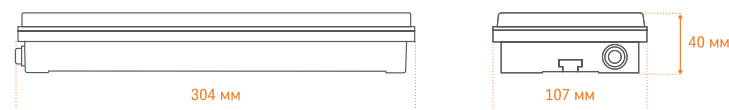

Светильники предназначены для обеспечения аварийного эвакуационного освещения и указания путей выхода в случае прекращения подачи электроэнергии.

Мощность, Вт	Световой поток, лм	А, мм	В, мм	С, мм
4,5	184	352	110	68

НОВИНКА. АВАРИЙНЫЕ СВЕТОДИОДНЫЕ СВЕТИЛЬНИКИ ДБО03 ОРИЕНТИР Мини

ОСОБЕННОСТИ

- ◆ Возможность переключения режима AC/DC
- ◆ Работа от аккумулятора до 3-х часов
- ◆ Защита аккумулятора от глубокого разряда и перезаряда
- ◆ Световой поток в обычном и аварийном режиме — 220 лм
- ◆ Цветовая температура 6500K
- ◆ Высокая степень защиты IP65

Светильники предназначены для обеспечения аварийного эвакуационного освещения и указания путей выхода в случае прекращения подачи электроэнергии.

Мощность, Вт	Световой поток, лм	А, мм	В, мм	С, мм
4,5	220	304	107	40