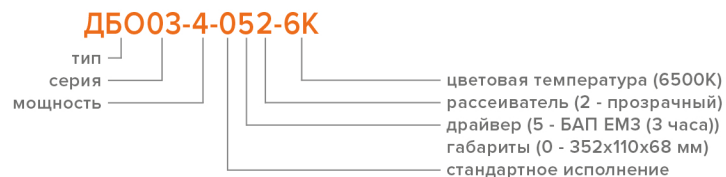

НОВИНКА. АВАРИЙНЫЕ СВЕТОДИОДНЫЕ СВЕТИЛЬНИКИ ДБО03 ОРИЕНТИР

ОСОБЕННОСТИ

- ◆ Возможность переключения режима AC/DC
- ◆ Работа от аккумулятора до 3-х часов
- ◆ Защита аккумулятора от глубокого разряда и перезаряда
- ◆ Световой поток в обычном и аварийном режиме — 184 лм
- ◆ Цветовая температура 6500K
- ◆ Высокая степень защиты IP65
- ◆ Применяется с различными знаками безопасности и пиктограммами*

Светильники предназначены для обеспечения аварийного эвакуационного освещения и указания путей выхода в случае прекращения подачи электроэнергии.

Мощность, Вт	Световой поток, лм	А, мм	В, мм	С, мм
4,5	184	352	110	68