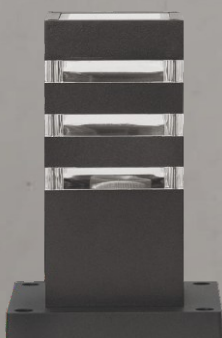

НБУ POLO-S

- алюминиевый корпус
- надежный патрон

- декоративная подсветка

Артикул	Модель	Тип	Цвет корпуса	Цоколь	Размер ДхШхВ, мм	Количество в коробе, шт
4690612045078	НБУ POLO-S-1xA60-BL	односторонний	черный	E27	150 x 90 x 200	10
4690612037950	НБУ POLO-S-2xA60-BL	двусторонний	черный	E27	140 x 90 x 300	20