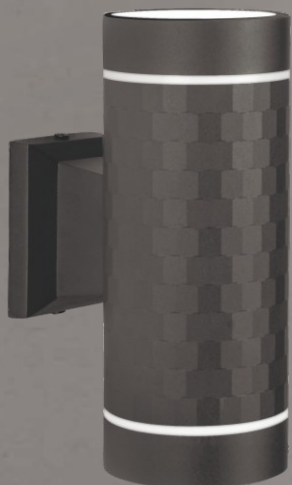

НБУ ЦИЛИНДР

алюминиевый корпус

Артикул	Модель	Тип	Цвет корпуса	Цоколь	Размер ДхШхВ, мм	Количество в коробе, шт
4690612023502	НБУ ЦИЛИНДР 1xGX53-WH	односторонний	белый	GX53	140 x 90 x 115	20
4690612039329	НБУ ЦИЛИНДР 1xGX53-GR	односторонний	серый	GX53	140 x 90 x 115	20
4690612023519	НБУ ЦИЛИНДР 1xGX53-BL	односторонний	черный	GX53	140 x 90 x 115	20
4690612023526	НБУ ЦИЛИНДР 2xGX53-WH	двусторонний	белый	GX53	140 x 90 x 205	10
4690612037882	НБУ ЦИЛИНДР 2xGX53-GR	двусторонний	серый	GX53	140 x 90 x 205	10
4690612023533	НБУ ЦИЛИНДР 2xGX53-BL	двусторонний	черный	GX53	140 x 90 x 205	10

НБУ ЦИЛИНДР-AR

алюминиевый корпус

декоративная подсветка

Артикул	Модель	Тип	Цвет корпуса	Цоколь	Размер ДхШхВ, мм	Количество в коробе, шт
4690612044668	НБУ ЦИЛИНДР 1xGX53-BL-AR	односторонний	черный	GX53	140 x 110 x 115	20
4690612044675	НБУ ЦИЛИНДР 2xGX53-BL-AR	двусторонний	черный	GX53	140 x 110 x 205	10

НБУ LITE

алюминиевый корпус

декоративная подсветка

Артикул	Модель	Тип	Цвет корпуса	Цоколь	Размер ДхШхВ, мм	Количество в коробе, шт
4690612051826	НБУ LITE-1xGX53-GR	односторонний	белый	GX53	140 x 90 x 115	20 NEW
4690612048154	НБУ LITE-1xGX53-BL	односторонний	черный	GX53	140 x 90 x 115	20
4690612051833	НБУ LITE-2xGX53-GR	двусторонний	белый	GX53	140 x 90 x 205	10 NEW
4690612048178	НБУ LITE-2xGX53-BL	двусторонний	черный	GX53	140 x 90 x 205	10

НБУ CUBE

алюминиевый корпус

декоративная подсветка

Артикул	Модель	Тип	Цвет корпуса	Цоколь	Размер ДхШхВ, мм	Количество в коробе, шт
4690612051611	НБУ CUBE-2xGX53-BL-NL	двусторонний	черный	GX53	140 x 90 x 205	10 NEW