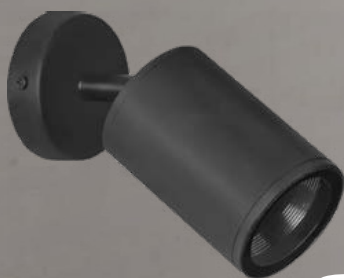

A60

GU10

GU10

GU10

GU10

НБУ CUBE

- алюминиевый корпус
- надежный патрон

Артикул	Модель	Тип	Цвет корпуса	Цоколь	Размер ДхШхВ, мм	Количество в коробе, шт
4690612045146	НБУ CUBE-1xA60-BL	односторонний	черный	E27	150 x 90 x 160	10
4690612045153	НБУ CUBE-2xA60-BL	двусторонний	черный	E27	150 x 90 x 260	10

НБУ RONDO

- алюминиевый корпус

Артикул	Модель	Тип	Цвет корпуса	Цоколь	Размер ДхШхВ, мм	Количество в коробе, шт
4690612044699	НБУ RONDO-1xGU10-WH	односторонний	белый	GU10	80 x 70 x 80	50
4690612044682	НБУ RONDO-1xGU10-BL	односторонний	черный	GU10	80 x 70 x 80	50
4690612044712	НБУ RONDO-2xGU10-WH	двусторонний	белый	GU10	80 x 70 x 150	50
4690612044705	НБУ RONDO-2xGU10-BL	двусторонний	черный	GU10	80 x 70 x 150	50

НБУ CUBE

- алюминиевый корпус

Артикул	Модель	Тип	Цвет корпуса	Цоколь	Размер ДхШхВ, мм	Количество в коробе, шт
4690612044736	НБУ CUBE-1xGU10-WH	односторонний	белый	GU10	80 x 70 x 80	50
4690612044729	НБУ CUBE-1xGU10-BL	односторонний	черный	GU10	80 x 70 x 80	50
4690612044750	НБУ CUBE-2xGU10-WH	двусторонний	белый	GU10	80 x 70 x 150	50
4690612044743	НБУ CUBE-2xGU10-BL	двусторонний	черный	GU10	80 x 70 x 150	50

НБУ SPOT-C НА ОСНОВАНИИ

- алюминиевый корпус
- поворотный плафон

Артикул	Модель	Тип	Цвет корпуса	Цоколь	Размер ДхШхВ, мм	Количество в коробе, шт
4690612049106	НБУ SPOT-CW	односторонний	белый	GU10	64 x 64 x 153	50
4690612049090	НБУ SPOT-CB	односторонний	черный	GU10	64 x 64 x 153	50

НБУ SPOT-H НА КРОНШТЕЙНЕ

- алюминиевый корпус
- поворотный плафон

Артикул	Модель	Тип	Цвет корпуса	Цоколь	Размер ДхШхВ, мм	Количество в коробе, шт
4690612049120	НБУ SPOT-HW	односторонний	белый	GU10	64 x 64 x 93	50
4690612049113	НБУ SPOT-HB	односторонний	черный	GU10	64 x 64 x 93	50