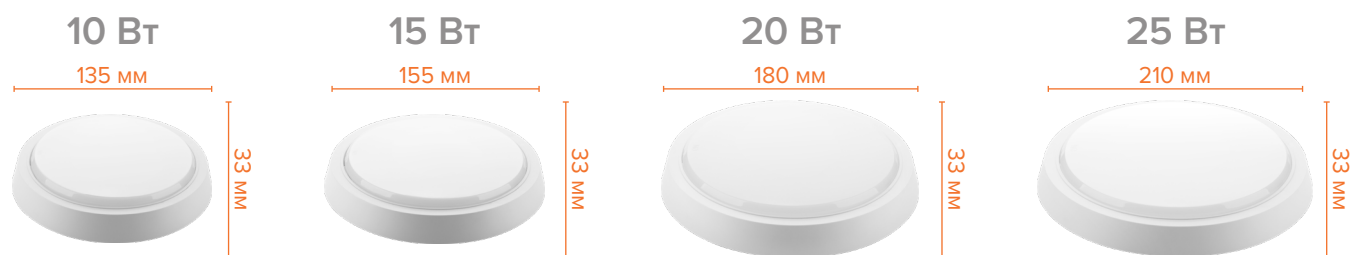

30 000 ч

2 года

— Угол рассеяния 120°

— Ударопрочный корпус и рассеиватель из негорючего пластика

— 2 варианта комплектации: без датчика движения и опико-акустическим датчиком

Таблица параметров опико-акустического датчика (SOA)

Оптический порог, лк	Время работы после активации, сек	Уровень шума, дБ
<80	20	60

Основные характеристики

Мощность	10 Вт	15 Вт	20 Вт	25 Вт
Световой поток, лм	850	1275	1700	2125
Цветовая температура, К	4000 6500	4000 6500	4000 6500	4000 6500