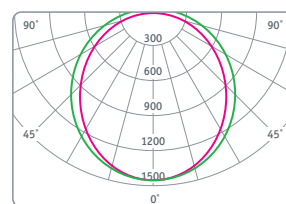

Код продукта	Мощность, Вт	Напряжение, В	Цветовая температура, К	Световой поток в штатном/аварийном режиме, лм	Емкость аккумулятора, мАч	Аварийный режим работы, мин.	Время заряда аккумулятора, ч	Размер l x b x h, мм	Штрихкод
DPO-MS1-224-IP20-LED-A1	48	176-264	4000	4000/550	1500	60	24	1237x120x54	4650230 93638 7
DPO-MS1-224-IP20-LED-A3	48	176-264	4000	4000/550	2200	180	24	1237x120x54	4650230 93639 4