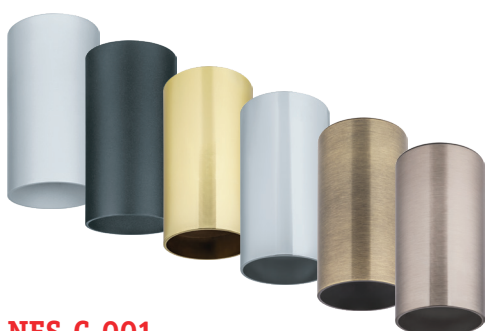

NFS-C

Накладные точечные светильники Navigator серии NFS-C для ламп с цоколем GU10 предназначены для освещения жилых и коммерческих помещений. Идеально подходят для подвесных и натяжных потолков, мебели и других конструкций. Оснащены керамическим патроном, используются с галогенной или светодиодной лампой. Благодаря своей форме позволяют существенно сэкономить пространство.

- Корпус изготовлен из литого алюминия

Код продукта	Цвет	Напряжение, В	Размер Ø x h, мм	Кол-во шт. в коробке	Штрихкод
NFS-C-001-01	белый	230	55 x 100	50/1	4650230 93320 1
NFS-C-001-02	черный	230	55 x 100	50/1	4650230 93321 8
NFS-C-001-03	золото	230	55 x 100	50/1	4650230 93322 5
NFS-C-001-04	хром	230	55 x 100	50/1	4650230 93323 2
NFS-C-001-05	черненная бронза	230	55 x 100	50/1	4650230 93324 9
NFS-C-001-06	сатин-хром	230	55 x 100	50/1	4650230 93325 6

NFS-C-001

- Корпус изготовлен из литого алюминия

Код продукта	Цвет	Напряжение, В	Размер Ø x h, мм	Кол-во шт. в коробке	Штрихкод
NFS-C-002-01	белый/белый	230	80 x 100	50/1	4650230 93326 3
NFS-C-002-02	черный/черный	230	80 x 100	50/1	4650230 93327 0
NFS-C-002-03	черный/хром	230	80 x 100	50/1	4650230 93328 7
NFS-C-002-04	белый/античное золото	230	80 x 100	50/1	4650230 93329 4
NFS-C-002-05	черный/античное золото	230	80 x 100	50/1	4650230 93330 0
NFS-C-002-06	золото/античное золото	230	80 x 100	50/1	4650230 93331 7