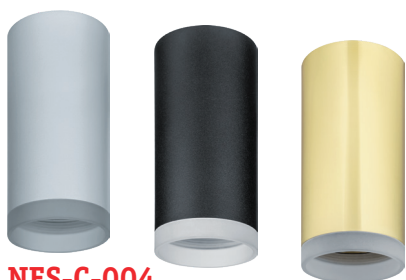

NFS-C-004

- Рассеиватель из акрила
- Корпус изготовлен из литого алюминия

Код продукта	Цвет	Напряжение, В	Размер Ø x h, мм	Кол-во шт. в коробке	Штрихкод
NFS-C-004-01	белый	230	55 x 110	50/1	4650230 93338 6
NFS-C-004-02	черный	230	55 x 110	50/1	4650230 93339 3
NFS-C-004-03	золото	230	55 x 110	50/1	4650230 93340 9