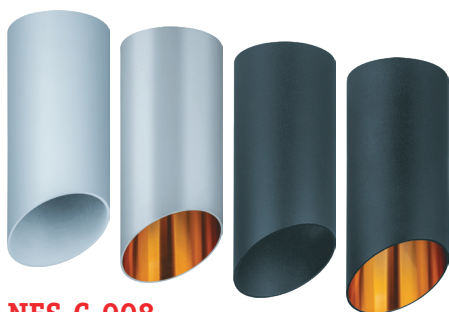

NFS-C-008

- Корпус изготовлен из литого алюминия

Код продукта	Цвет	Напряжение, В	Размер Ø x h, мм	Кол-во шт. в коробке	Штрихкод
NFS-C-008-01	белый	230	55 x 130	50/1	4650230 93361 4
NFS-C-008-02	белый/античное золото	230	55 x 130	50/1	4650230 93362 1
NFS-C-008-03	черный	230	55 x 130	50/1	4650230 93363 8
NFS-C-008-04	черный/античное золото	230	55 x 130	50/1	4650230 93364 5