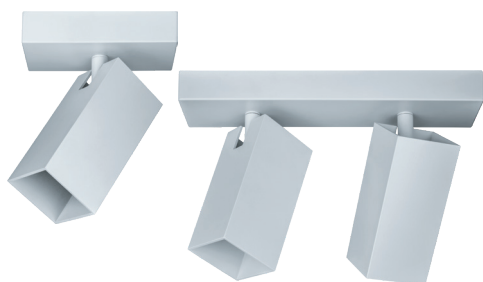

- Корпус изготовлен из литого алюминия и металла
- Поворотная конструкция

NFS-C-017

Код продукта	Цвет	Напряжение, В	Размер, мм	Кол-во плафонов	Кол-во шт. в коробке	Штрихкод
NFS-C-017-01	белый	230	120 x 160	1	10/1	4650230 93396 6
NFS-C-017-02	белый	230	250 x 160	2	10/1	4650230 93397 3