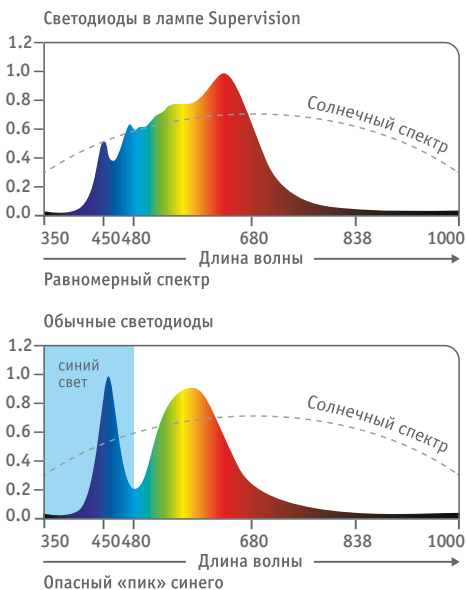

В чем опасность аномальных пиков и провалов в излучаемом традиционным светодиодом спектре?

Влияние на зрительную систему

Провал в области сине-бирюзового цвета (480 нм), который мы видим на спектре обычных светодиодов препятствует правильному функционированию зрительной системы. Зрачок не сужается до нужного размера, и на сетчатку попадает слишком большая доза синего света, что провоцирует зрительный дискомфорт, снижение остроты зрения, а также развитие глазных болезней.

Наиболее опасна избыточная доля синего цвета для детей и подростков, поскольку их зрительная система находится в стадии развития: естественная защита глаза от синего излучения еще не сформирована, а хрусталик имеет меньшую прозрачность.

2. Индекс цветопередачи лампы Supervision ≥ 97

Индекс цветопередачи показывает, насколько цвета предметов, освещенных искусственным источником света, соответствуют истине. Чаще всего значение цветопередачи определяется по методике CRI и имеет размерность Ra. В качестве эталонного источника света принят солнечный свет ($R_a = 100$).

Индекс цветопередачи лампы Supervision ≥ 97 , то есть он максимально приближен к солнечному.

Принципиальное значение высокая цветопередача имеет для детей и подростков (для правильного формирования зрительной системы), а также для специалистов, которым по роду своей деятельности особенно важно видеть объекты в их естественных цветах.