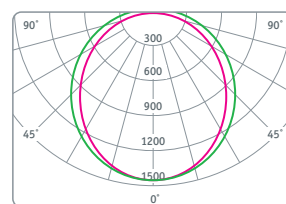

Код продукта	Мощность, Вт	Аналог	Напряжение, В	Цветовая температура, К	Световой поток, лм	Кэф. мощн., cos φ	Размер l x b x h, мм	Штрихкод
DPO-MC1-224-IP20-LED CRI90	48	ЛПО 2x36	176-264	4000	3950	>0,9	1237x120x54	4650230 93695 0