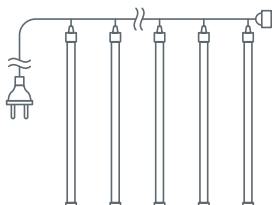

Постоянное свечение

Гирлянда «метеоритный дождь»

Метеоритный дождь

Режим «падающего света», создающий завораживающую иллюминацию

Артикул	Цвет свечения	Тип провода	Кол-во струн, шт.	Расстояние между струнами, см	Код
3,6 метра, 36 светодиодов				соединение в линию до 3 гирлянд	
NGF-D031-01	белый	прозрачный ПВХ	8	30	95003
3,6 метра, 24 светодиода				соединение в линию до 3 гирлянд	
NGF-D031-02	RGB	прозрачный ПВХ	8	30	95004