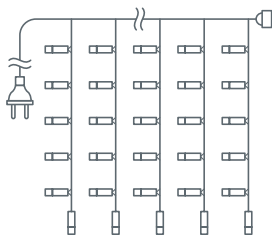

Гирлянда «занавес»

Артикул	Цвет свечения	Тип провода	Режим свечения	Код
Занавес 1,5 x 1,2 метра, провод с вилкой 1,5 м, 192 светодиода соединение в линию до 6 гирлянд				
NGF-C01-192WW-10-1.5x1.2m-230-TR-IP20	тёплый белый	прозрачный ПВХ	постоянный	61857
NGF-C01-192CW-10-1.5x1.2m-230-TR-IP20	белый	прозрачный ПВХ	постоянный	61858
NGF-C01-192B-10-1.5x1.2m-230-TR-IP20	синий	прозрачный ПВХ	постоянный	61859
NGF-D022-01	RGBV	прозрачный ПВХ	8 режимов	93645
Занавес 1,5 x 1,5 метра, провод с вилкой 1,5 м, 288 светодиодов соединение в линию до 5 гирлянд				
NGF-C01-288RGBV-8-1.5x1.5m-230-C8-TR-IP20	RGBV	прозрачный ПВХ	8 режимов	61860
NGF-C01-288WW-8-1.5x1.5m-230-C8-TR-IP20	тёплый белый	прозрачный ПВХ	постоянный	61861
NGF-C01-288CW-8-1.5x1.5m-230-C8-TR-IP20	белый	прозрачный ПВХ	постоянный	61862
NGF-C01-288B-8-1.5x1.5m-230-C8-TR-IP20	синий	прозрачный ПВХ	постоянный	61863
Занавес 2 x 1,5 метра, провод с вилкой 1,5 м, 357 светодиодов соединение в линию до 5 гирлянд				
NGF-C01-357WW-8-2x1.5m-230-TR-IP20	тёплый белый	прозрачный ПВХ	постоянный	61864
NGF-C01-357CW-8-2x1.5m-230-TR-IP20	белый	прозрачный ПВХ	постоянный	61865
NGF-C01-357B-8-2x1.5m-230-TR-IP20	синий	прозрачный ПВХ	постоянный	61866
NGF-C02-357WW-8-2x1.5m-230-TR-IP20	тёплый белый	прозрачный ПВХ	искрящийся снег	61867
NGF-D022-02	RGBV	прозрачный ПВХ	8 режимов	93646
Занавес 2 x 3 метра, провод с вилкой 1,5 м, 400 светодиодов соединение в линию до 5 гирлянд				
NGF-C03-01	белый	прозрачный ПВХ	постоянное	93669
NGF-C03-02	тёплый белый	прозрачный ПВХ	постоянное	93670
Занавес 3 x 3 метра, провод с вилкой 1,5 м, 500 светодиодов соединение в линию до 5 гирлянд				
NGF-C03-03	белый	прозрачный ПВХ	постоянное	93671
NGF-C03-04	тёплый белый	прозрачный ПВХ	постоянное	93691