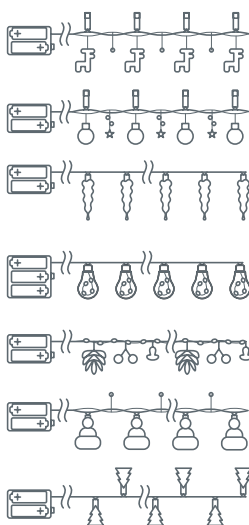

* Элементы питания в комплект не входят.

Гирлянда «фигурки» на батарейках

Постоянное свечение

Артикул	Цвет свечения	Тип провода	Длина, м	Расстояние между диодами, см	Код
Шарики плетёные деревянные, 10 светодиодов, 2 AA*					
NGF-D012-10WW-2AA	тёплый белый	прозрачный ПВХ	1,2	10	80717
Золотые хлопковые шарики, 10 светодиодов, 2 AA*					
NGF-D010-10WW-2AA	тёплый белый	прозрачный ПВХ	1,8	15	14048
Деревянные звёздочки, 10 светодиодов, 2 AA*					
NGF-D009-10WW-2AA	тёплый белый	прозрачный ПВХ	1,8	15	14047
Белые металлические звёздочки, 20 светодиодов, 2 AA*					
NGF-D011-10CW-2AA	белый	прозрачный ПВХ	1,65	15	14206
Деревянные домики, 10 светодиодов, 2 AA*					
NGF-D013-10WW-2AA	тёплый белый	прозрачный ПВХ	1,65	15	80718
Деревянные ёлочки, 10 светодиодов, 2 AA*					
NGF-D008-10WW-2AA	тёплый белый	прозрачный ПВХ	1,8	15	14046
Зелёные деревянные ёлочки, 10 светодиодов, 2 AA*					
NGF-D017-10WW-2AA	тёплый белый	прозрачный ПВХ	1,65	15	80722

* Элементы питания в комплект не входят.

Гирлянда «фигурки» на батарейках

Постоянное свечение

Артикул	Цвет свечения	Тип провода	Длина, м	Расстояние между диодами, см	Код
Новогодние олени, 10 светодиодов, 2 AA*					
NGF-D014-10WW-2AA	тёплый белый	прозрачный ПВХ	1,2	10	80719
Красные шары и звёздочки, 10 светодиодов, 2 AA*					
NGF-D015-10WW-2AA	тёплый белый	прозрачный ПВХ	1,2	10	80720
Сосульки прозрачные, 10 светодиодов, 2 AA*					
NGF-D016-10WW-2AA	тёплый белый	прозрачный ПВХ	1,65	15	80721
Прозрачные лампочки, 10 лампочек, 100 светодиодов, 3 AA*					
NGF-D024-03	тёплый белый	прозрачный ПВХ	3	10	93676
Шишки, 20 светодиодов, 2 AA*					
NGF-D024-01	тёплый белый	медная проволока	2,3	10	93674
Вязаные шапочки, 10 светодиодов, 2 AA*					
NGF-D045-02	тёплый белый	прозрачный ПВХ	1,35	15	95051
Прозрачные ёлочки, 15 светодиодов, 2 AA*					
NGF-D042-04	RGBV	прозрачный ПВХ	1,6	15	95040