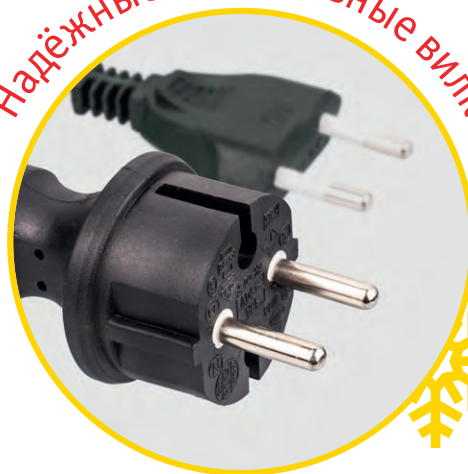

Надёжные штепсельные вилки