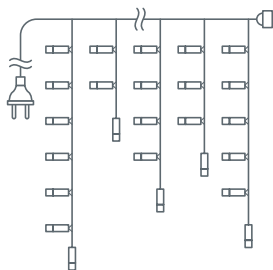

Гирлянда «бахрома»

Артикул	Цвет свечения	Тип провода	Режим свечения	Код
2 x 0,5 метра, провод с вилкой 1,5 м, 100 светодиодов			соединение в линию до 5 гирлянд	
NGF-I01-100WW-8-3.5m-230-TR-IP44	тёплый белый	прозрачный ПВХ	постоянный	61840
NGF-I01-100B-8-3.5m-230-TR-IP44	синий	прозрачный ПВХ	постоянный	61841
NGF-I01-100CW-8-3.5m-230-TR-IP44	белый	прозрачный ПВХ	постоянный	61842
NGF-I02-100WW-8-3.5m-230-TR-IP44	тёплый белый	прозрачный ПВХ	искрящийся снег	61843
NGF-I02-100CW-8-3.5m-230-TR-IP44	белый	прозрачный ПВХ	искрящийся снег	61844
NGF-D021-02	синий	прозрачный ПВХ	искрящийся снег	93643
NGF-D021-03	RGBY	прозрачный ПВХ	искрящийся снег	93644
NGF-D021-01	RGBY	прозрачный ПВХ	8 режимов	93642
4,7 x 0,6 метра, провод с вилкой 1,5 м, 240 светодиодов			соединение в линию до 5 гирлянд	
NGF-D029-01	RGBY	чёрный ПВХ	8 режимов	93687
NGF-D029-02	тёплый белый	чёрный ПВХ	постоянный	93688
NGF-D029-03	белый	чёрный ПВХ	постоянный	93689
NGF-D029-04	синий	чёрный ПВХ	постоянный	93690