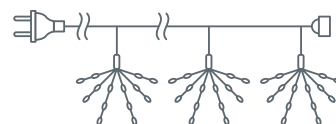

Гирлянда с микросветодиодами «вспышки фейерверка»

Артикул	Цвет свечения	Тип провода	Длина, м	Расстояние между диодами, см	Код
5 пучков через 75 см, 500 светодиодов					
NGF-D028-01	RGBY	прозрачный ПВХ/медная проволока	3	10	95001

соединение в линию до 5 гирлянд

Постоянное свечение