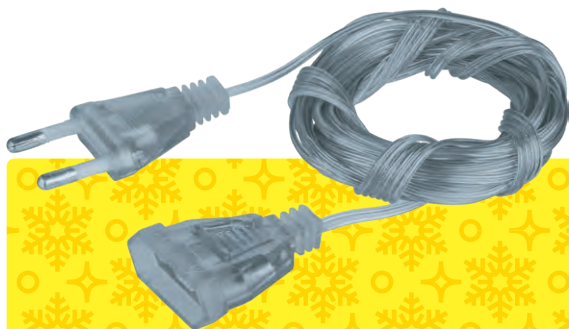

8 режимов работы

Гирлянда с микросветодиодами «вспышки фейерверка»

Артикул	Цвет свечения	Тип провода	Длина, м	Расстояние между диодами, см	Код
5 пучков через 75 см, 500 светодиодов					
NGF-D028-01	RGBY	прозрачный ПВХ/медная проволока	3	10	95001

соединение в линию до 5 гирлянд

Постоянное свечение

Удлинитель для светодиодных гирлянд

Удлинитель предназначен для всех сетевых гирлянд со степенью защиты IP20.

Артикул	Мощность макс., Вт	Тип провода	Длина, м	Код
NPE-G-01	500	прозрачный ПВХ	5	93694
NPE-G-02	1000	прозрачный ПВХ	3	95076