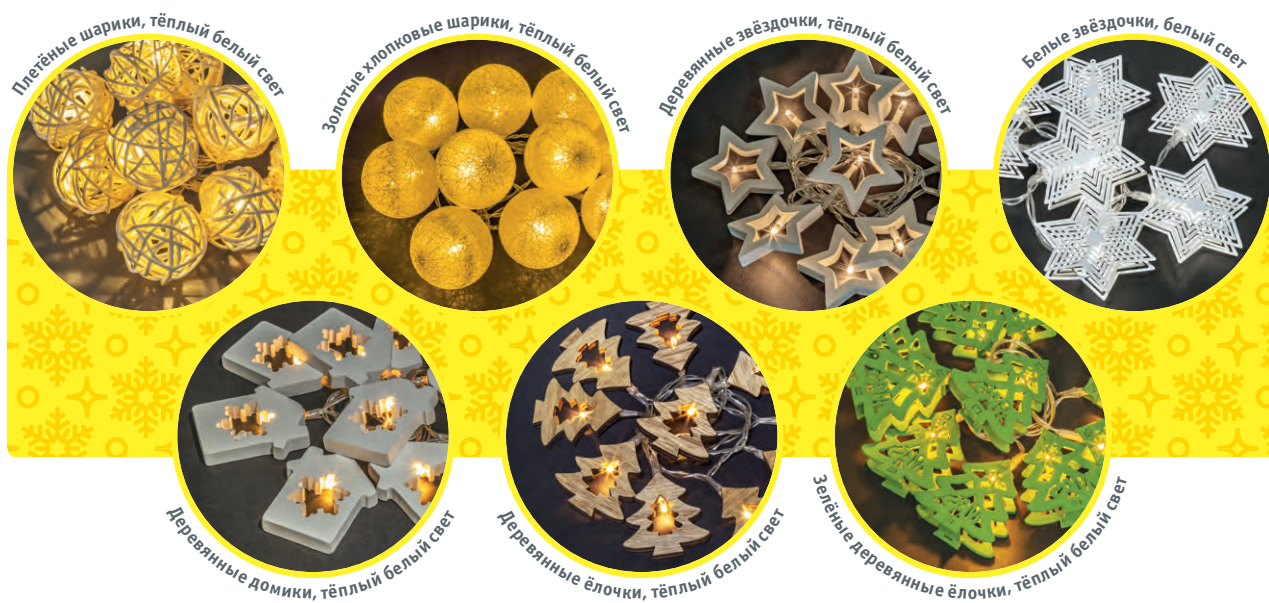

* Элементы питания в комплект не входят.

Гирлянда «фигурки» на батарейках

Постоянное свечение

Артикул	Цвет свечения	Тип провода	Длина, м	Расстояние между диодами, см	Код
Шарики плетёные деревянные, 10 светодиодов, 2 AA*					
NGF-D012-10WW-2AA	тёплый белый	прозрачный ПВХ	1,2	10	80717
Золотые хлопковые шарики, 10 светодиодов, 2 AA*					
NGF-D010-10WW-2AA	тёплый белый	прозрачный ПВХ	1,8	15	14048
Деревянные звёздочки, 10 светодиодов, 2 AA*					
NGF-D009-10WW-2AA	тёплый белый	прозрачный ПВХ	1,8	15	14047
Белые металлические звёздочки, 20 светодиодов, 2 AA*					
NGF-D011-10CW-2AA	белый	прозрачный ПВХ	1,65	15	14206
Деревянные домики, 10 светодиодов, 2 AA*					
NGF-D013-10WW-2AA	тёплый белый	прозрачный ПВХ	1,65	15	80718
Деревянные ёлочки, 10 светодиодов, 2 AA*					
NGF-D008-10WW-2AA	тёплый белый	прозрачный ПВХ	1,8	15	14046
Зелёные деревянные ёлочки, 10 светодиодов, 2 AA*					
NGF-D017-10WW-2AA	тёплый белый	прозрачный ПВХ	1,65	15	80722