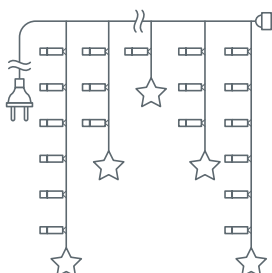

8 режимов работы