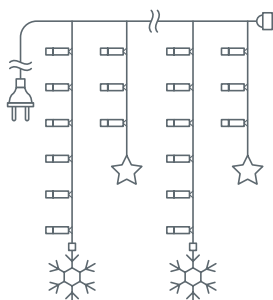

8 режимов работы