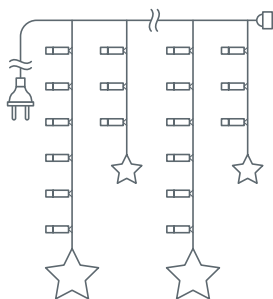

8 режимов работы