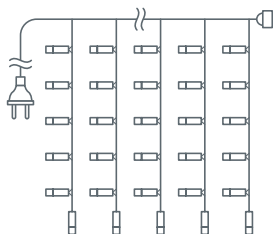

Гирлянда «занавес»

Артикул	Цвет свечения	Тип провода	Режим свечения	Код
2 x 1,5 метра, провод с вилкой 1,5 м, 357 светодиодов			соединение в линию до 5 гирлянд	
NGF-C01-357WW-8-2x1.5m-230-TR-IP44	тёплый белый	прозрачный ПВХ	постоянный	61868
NGF-C01-357CW-8-2x1.5m-230-TR-IP44	белый	прозрачный ПВХ	постоянный	61869
NGF-C01-357B-8-2x1.5m-230-TR-IP44	синий	прозрачный ПВХ	постоянный	61870
NGF-C02-357WW-8-2x1.5m-230-TR-IP44	тёплый белый	прозрачный ПВХ	искрящийся снег	61872
5 x 2,5 метра, провод с вилкой 1,5 м, 400 светодиодов			соединение в линию до 3 гирлянд	
NGF-D030-01	белый	прозрачный ПВХ	постоянный	95002
NGF-D030-02	тёплый белый	прозрачный ПВХ	постоянный	95114
NGF-D030-03	синий	прозрачный ПВХ	постоянный	95115
NGF-D030-04	RGBV	прозрачный ПВХ	8 режимов	95116
6 x 2,5 метра, провод с вилкой 1,5 м, 480 светодиодов			соединение в линию до 3 гирлянд	
NGF-D030-05	белый	прозрачный ПВХ	постоянный	95117
NGF-D030-06	тёплый белый	прозрачный ПВХ	постоянный	95118
NGF-D030-07	синий	прозрачный ПВХ	постоянный	95119
NGF-D030-08	RGBV	прозрачный ПВХ	8 режимов	95120